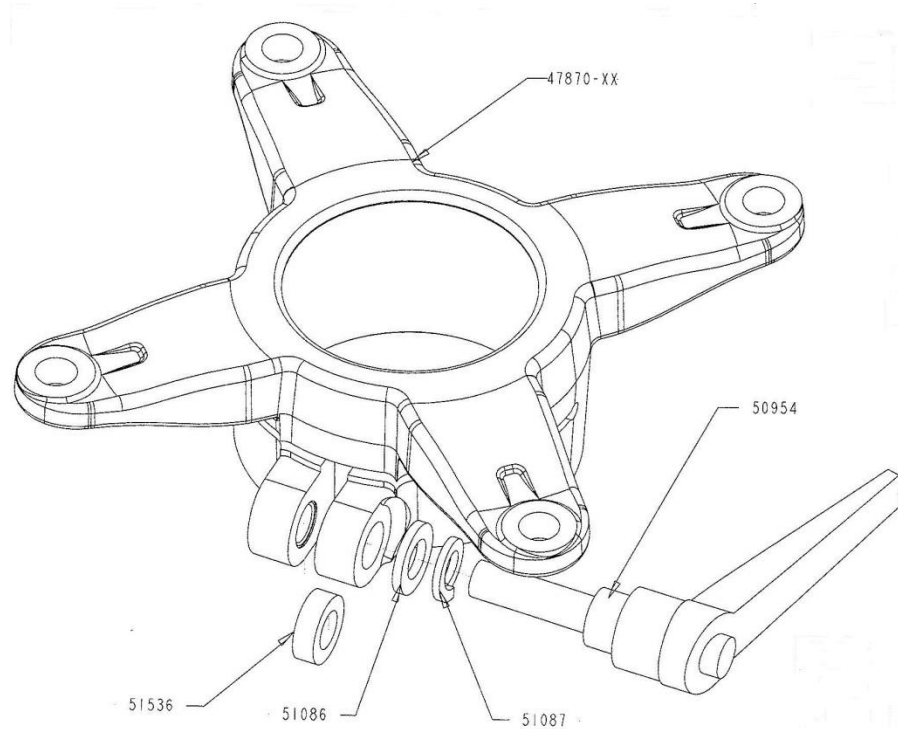

- **PN: 51536** Spacer, 19mm OD x 10.5 ID x 6 TK
- **PN: 51086** WSHR, FLT, M10, 20mm OD SSTL
- **PN: 51087** WSHR, LK, Split, M10 SSTL
- **PN: 50954** Handle, M10 x 35 ADJ. Black